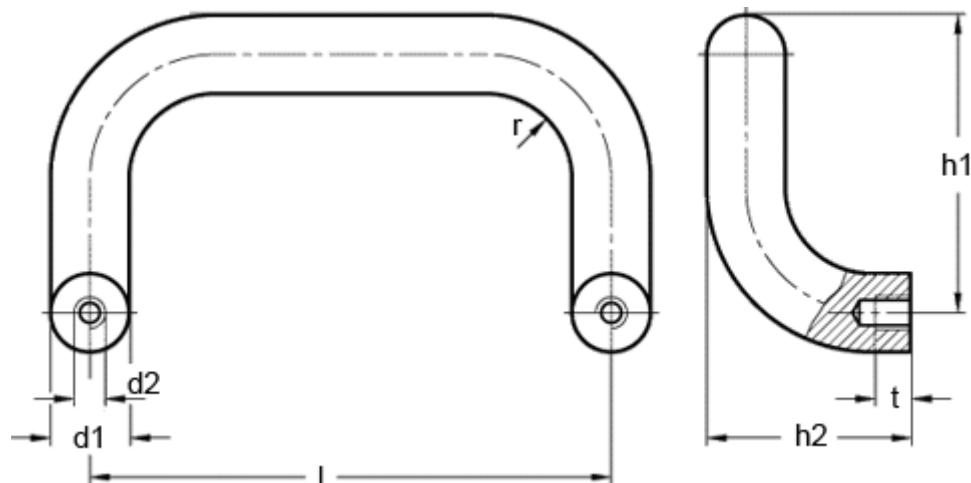

Varenummer: 20168634

Beskrivelse: E+G Bøjlegreb GN 426.1-AL-20-300-SW

Mål

$d1 = 20$

$d2 = M8$

$h1 = 105$

$h2 = 68$

$l = 300$

$r = 22$

$t \text{ min} = 15$